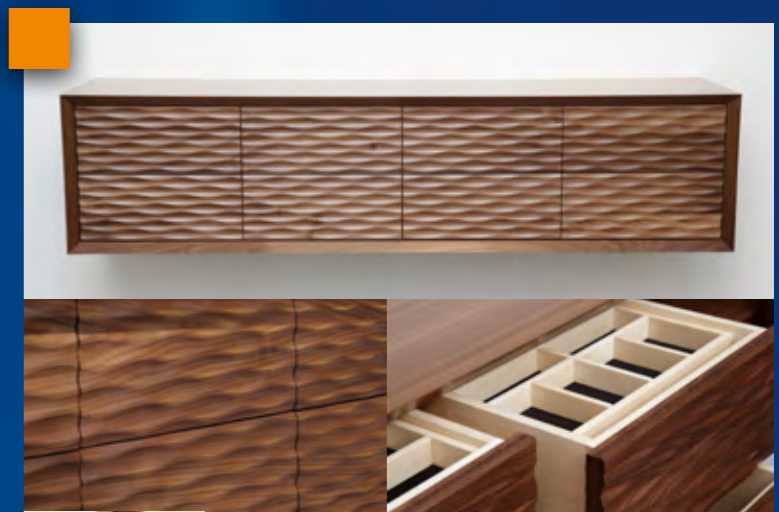

Maurice Jäkel
Ziegelstraße 36, 66113 Saarbrücken
Sideboard