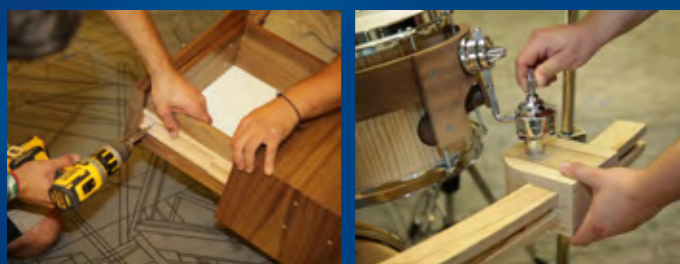

Unser Engagement mit dem nun im achten Jahr durchgeführten Gestaltungswettbewerb zielt darauf ab, die großartige kreative Leistung der Meisterschüler, unterstützt durch die Lehrer der Meisterschule, einem breiten Publikum bekannt zu machen und einen weiteren Anreiz für die Anmeldung bei der Saarländischen Meister- und Technikerschule zu schaffen.

Vielen Dank auch an die Jury, die wir auch in diesem Jahr wieder vollständig unabhängig von Verbandsvertretern oder Mitgliedern der Meisterprüfungskommission besetzt haben:

- MdL Peter Strobel, Vorsitzender des Ausschusses für Wirtschaft, Arbeit, Energie und Verkehr der CDU Landtagsfraktion
- Cathrin Elss-Seringhaus, Saarbrücker Zeitung
- Dipl. Ing. Gordon Haan, Gestaltungsberater der Handwerkskammer

Wir sind uns sicher, dass es der Jury nicht leicht fallen wird, unter den Gestaltungsideen die besten zu küren. Wer schließlich die ersten drei Plätze beim Wettbewerb belegt, erfahren Sie im Internet unter www.schreiner-saar.de oder in der nächsten Ausgabe unseres Verbandsmagazins „Der Wohnhandwerker“.

Eine Ausstellung des Förderkreises der Saarländischen Meister- und Technikerschule und der Schreinerinnung des Saarlandes:

www.ikk-suedwest.de

www.sparkasse-saarbruecken.de

www.schreiner-saar.de

www.smts-saarland.de