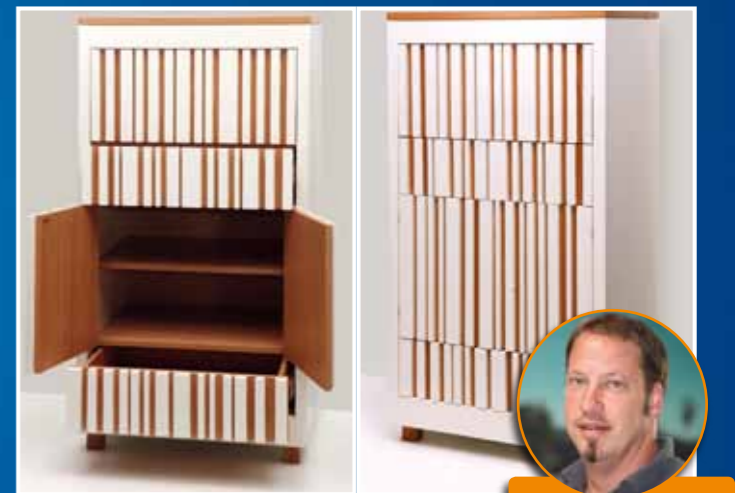

Meisterstück:
Schreibtisch
in Ulme (Wildwuchs)

Fabian Hank
Schreinermeister
Klemensplatz 9
54309 Newel

Meisterstück:
Schreibtisch
in Nussbaum und
Anthrazit-Hochglanz

Andreas Klein
Schreinermeister
Saarbrücker Str. 69 a
66292 Riegelsberg

Meisterstück:
Sideboard
in Nussbaum und Esche

Stefan Kranke
Schreinermeister
Landsweiler Str. 9 a
66578 Schiffweiler

Meisterstück:
Sideboard
in Ahorn und
Kirschbaum

Frank Manderscheid
Schreinermeister
Untere Allee 45
66424 Homburg

Meisterstück:
Stehsekretär
in Eiche und Weißlack

Thomas Muno
Schreinermeister
Wecklinger Str. 44
66440 Blieskastel