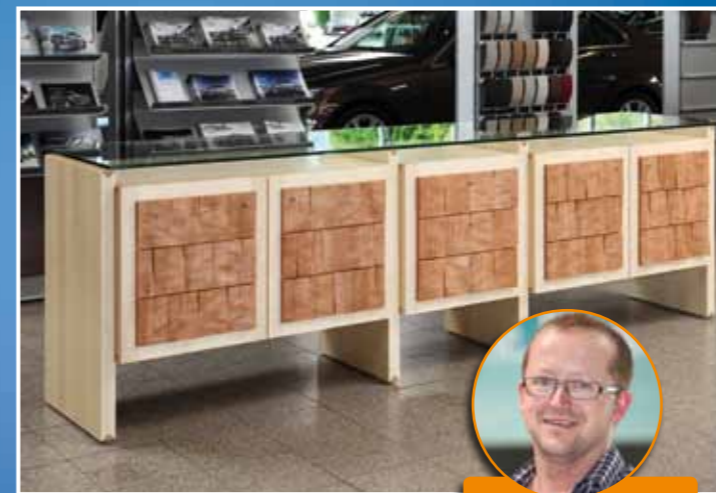

Meisterstück:
Sideboard
in Ahorn und
Kirschbaum

Frank Manderscheid
Schreinermeister
Untere Allee 45
66424 Homburg